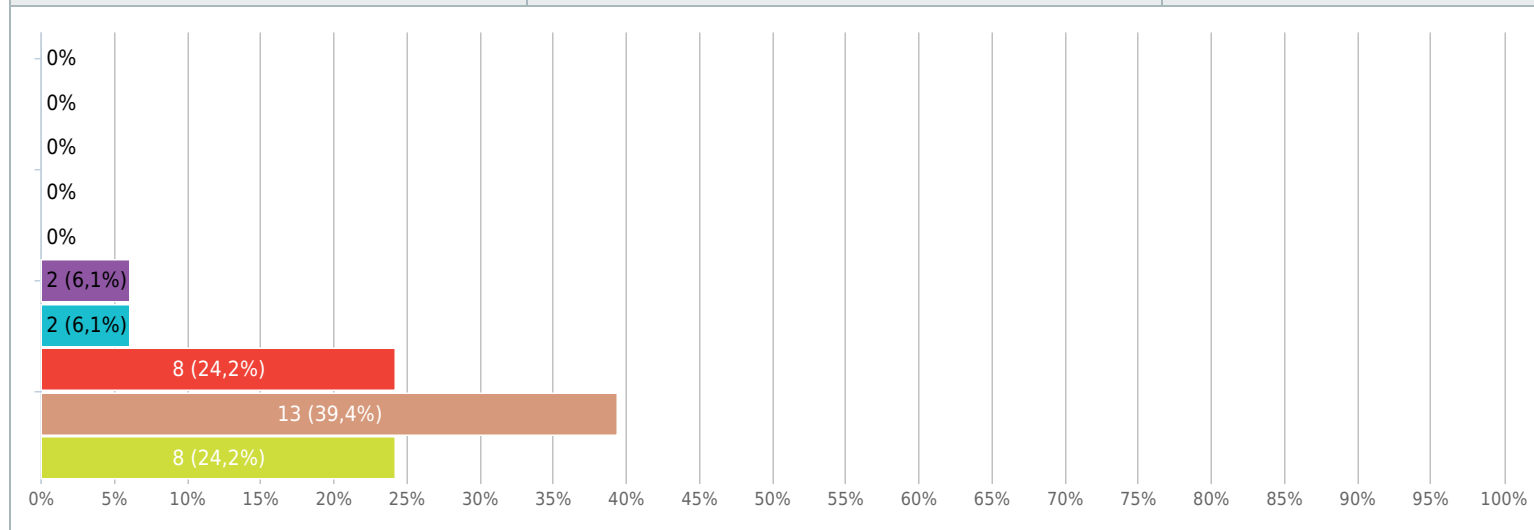

Wat is uw mening over het catering personeel van Vixia bv?

Enkele keuze, Antwoorden 33x, onbeantwoord 0x

Antwoord	Antwoorden	Ratio
1	0	0 %
2	0	0 %
3	0	0 %
4	0	0 %
5	0	0 %
6	2	6,1 %
7	2	6,1 %
8	8	24,2 %
9	13	39,4 %
10	8	24,2 %