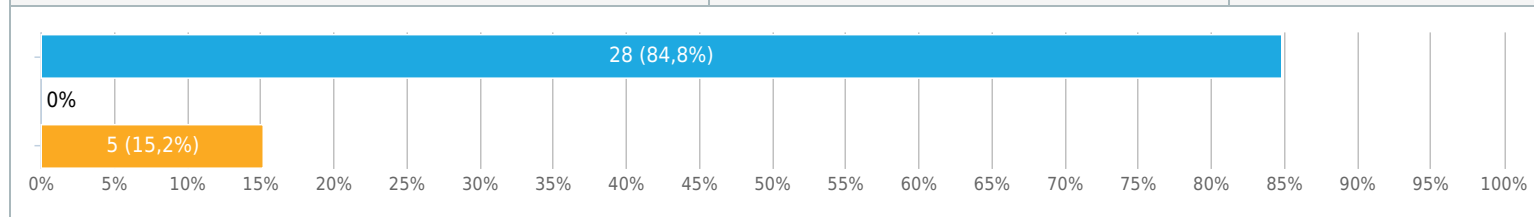

Zou u deelname aan het KOM'MIT platform ook aan anderen aanbevelen?

Enkele keuze, Antwoorden 33x, onbeantwoord 0x

Antwoord	Antwoorden	Ratio
● Ja	28	84,8 %
● Nee	0	0 %
● Weet het niet	5	15,2 %