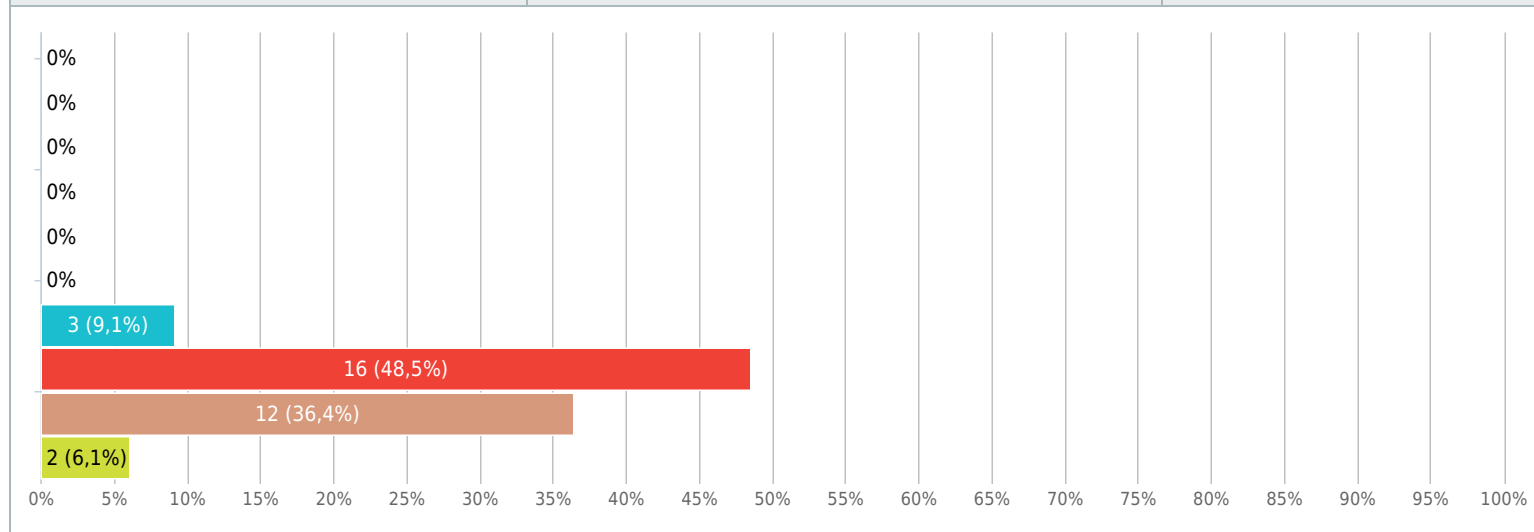

Wat is uw mening over de dagvoorzitter Vivian Lataster?

Enkele keuze, Antwoorden 33x, onbeantwoord 0x

Antwoord	Antwoorden	Ratio
1	0	0 %
2	0	0 %
3	0	0 %
4	0	0 %
5	0	0 %
6	0	0 %
7	3	9,1 %
8	16	48,5 %
9	12	36,4 %
10	2	6,1 %