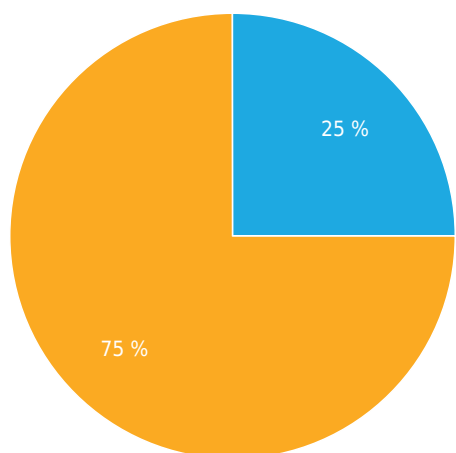

Slechts toont

75 %

Totale succespercentage

Bezoek Geschiedenis (30-03-2017 – 06-04-2017)

Totaal Bezoeken

Bezoek bronnen

Gemiddelde tijd voor voltooiing

- Slechts toont (25 %)
- Onvolledig (0 %)
- Voltooid (75 %)

- Uitnodiging e-mail (100 %)

- <1 min. (18,2 %)
- 1-2 min. (60,6 %)
- 2-5 min. (18,2 %)
- >60 min. (3,0 %)

Resultaten

Wat is uw algemeen oordeel over het 6de KOM'MIT/WSP jaardiner?

Enkele keuze, Antwoorden 33x, onbeantwoord 0x

Antwoord	Antwoorden	Ratio
1	0	0 %
2	0	0 %
3	0	0 %
4	0	0 %
5	0	0 %
6	1	3,0 %
7	4	12,1 %
8	19	57,6 %
9	9	27,3 %
10	0	0 %

Wat is uw mening over het welkomstwoord van mevrouw Astrid Verblakt (wethouder Sittard-Geleen)?

Enkele keuze, Antwoorden 33x, onbeantwoord 0x

Antwoord	Antwoorden	Ratio
1	0	0 %
2	1	3,0 %
3	0	0 %
4	0	0 %
5	2	6,1 %
6	5	15,2 %
7	14	42,4 %
8	8	24,2 %
9	3	9,1 %
10	0	0 %

Wat is uw mening over Harry Lempens (directeur Rabobank Westelijke Mijnstreek)?