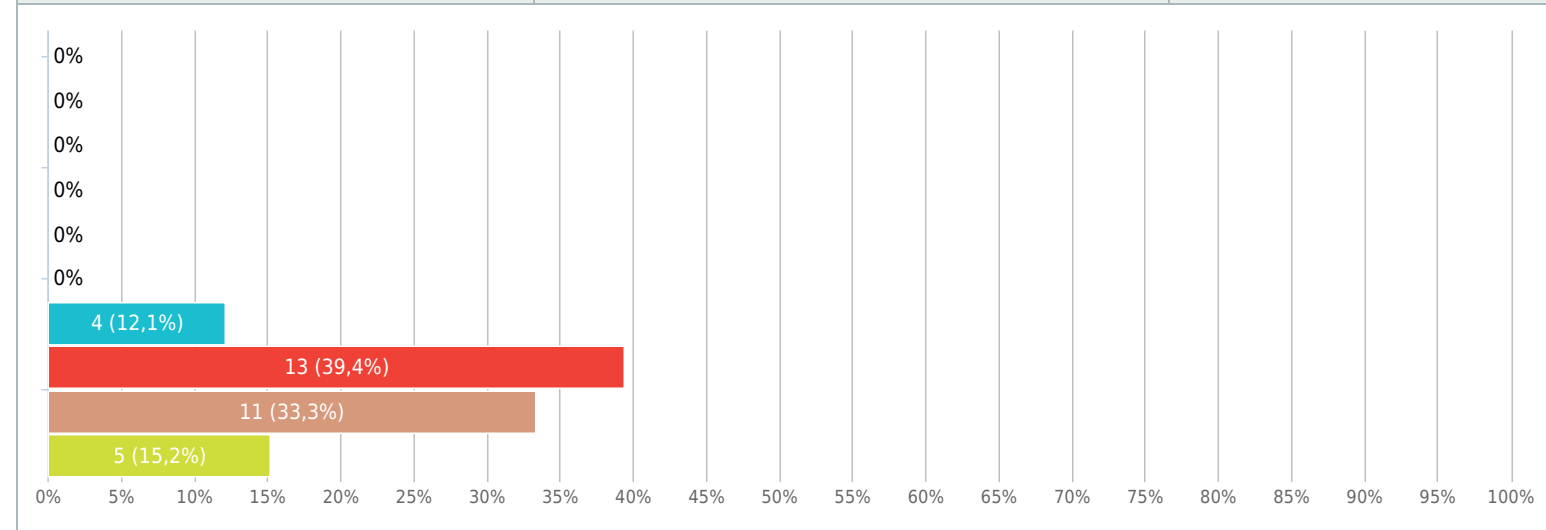

Enkele keuze, Antwoorden 33x, onbeantwoord 0x

Antwoord	Antwoorden	Ratio
1	0	0 %
2	0	0 %
3	0	0 %
4	0	0 %
5	0	0 %
6	0	0 %
7	3	9,1 %
8	16	48,5 %
9	12	36,4 %
10	2	6,1 %

Wat is uw mening over Maud Wilms?

Enkele keuze, Antwoorden 33x, onbeantwoord 0x

Antwoord	Antwoorden	Ratio
1	0	0 %
2	0	0 %
3	0	0 %
4	0	0 %
5	0	0 %
6	0	0 %
7	4	12,1 %
8	13	39,4 %
9	11	33,3 %
10	5	15,2 %

Wat is uw mening over Kasteel Elsloo?

Enkele keuze, Antwoorden 33x, onbeantwoord 0x