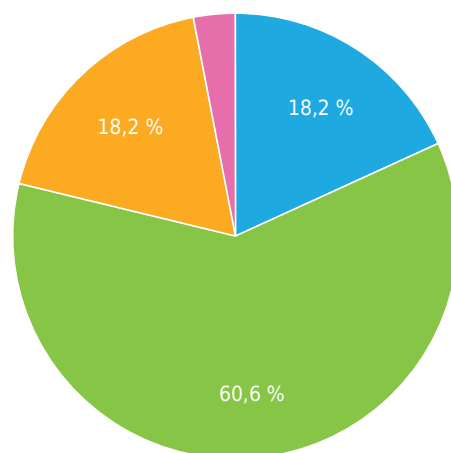

Slechts toont

75 %

Totale succespercentage

Bezoek Geschiedenis (30-03-2017 – 06-04-2017)

Totaal Bezoeken

Bezoek bronnen

Gemiddelde tijd voor voltooiing

- Slechts toont (25 %)
- Onvolledig (0 %)
- Voltooid (75 %)

- Uitnodiging e-mail (100 %)

- <1 min. (18,2 %)
- 1-2 min. (60,6 %)
- 2-5 min. (18,2 %)
- >60 min. (3,0 %)

Resultaten

Wat is uw algemeen oordeel over het 6de KOM'MIT/WSP jaardiner?

Enkele keuze, Antwoorden 33x, onbeantwoord 0x

Antwoord	Antwoorden	Ratio
1	0	0 %
2	0	0 %
3	0	0 %
4	0	0 %
5	0	0 %
6	1	3,0 %
7	4	12,1 %
8	19	57,6 %
9	9	27,3 %
10	0	0 %

Wat is uw mening over het welkomstwoord van mevrouw Astrid Verblakt (wethouder Sittard-Geleen)?