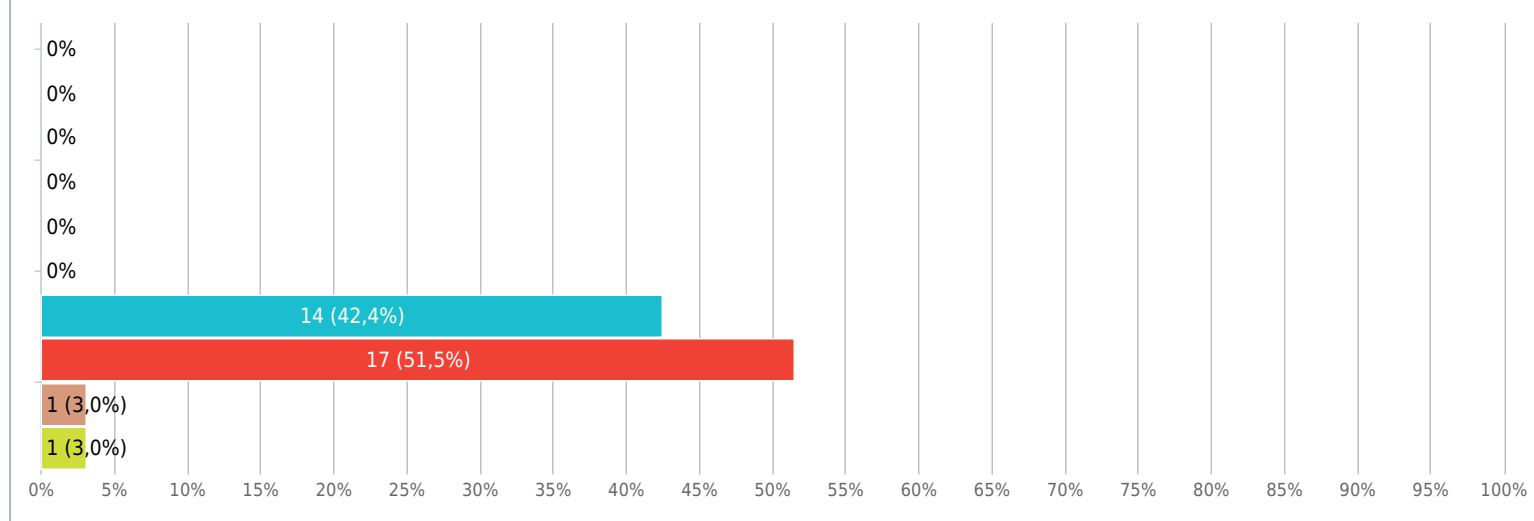

Wat is uw mening over Harry Lempens (directeur Rabobank Westelijke Mijnstreek)?

Enkele keuze, Antwoorden 33x, onbeantwoord 0x

Antwoord	Antwoorden	Ratio
1	0	0 %
2	0	0 %
3	0	0 %
4	0	0 %
5	0	0 %
6	0	0 %
7	14	42,4 %
8	17	51,5 %
9	1	3,0 %
10	1	3,0 %