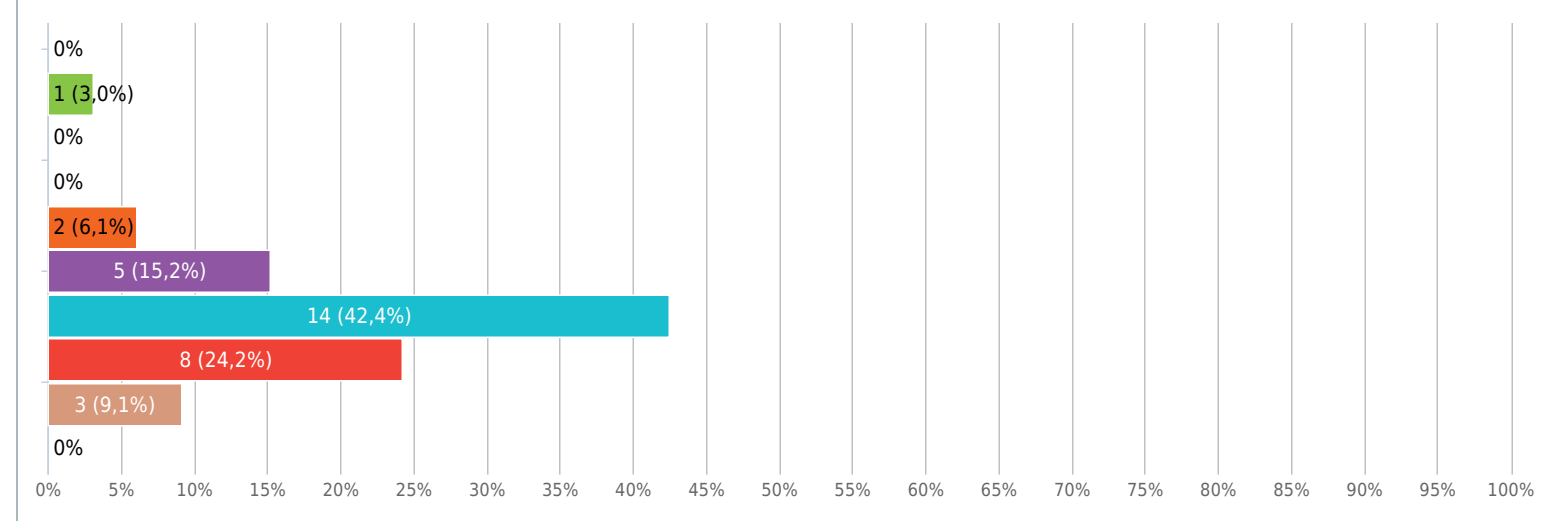

Wat is uw mening over het welkomstwoord van mevrouw Astrid Verblakt (wethouder Sittard-Geleen)?

Enkele keuze, Antwoorden 33x, onbeantwoord 0x

Antwoord	Antwoorden	Ratio
1	0	0 %
2	1	3,0 %
3	0	0 %
4	0	0 %
5	2	6,1 %
6	5	15,2 %
7	14	42,4 %
8	8	24,2 %
9	3	9,1 %
10	0	0 %