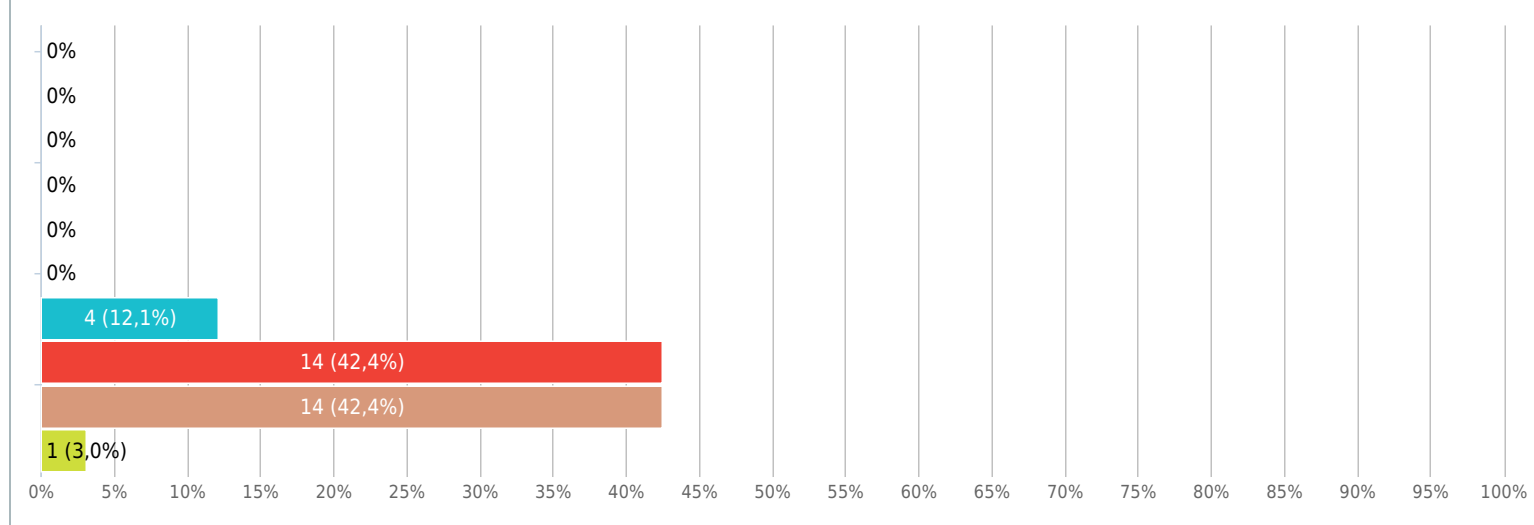

Wat is uw mening over Kasteel Elsloo?

Enkele keuze, Antwoorden 33x, onbeantwoord 0x

Antwoord	Antwoorden	Ratio
1	0	0 %
2	0	0 %
3	0	0 %
4	0	0 %
5	0	0 %
6	0	0 %
7	4	12,1 %
8	14	42,4 %
9	14	42,4 %
10	1	3,0 %