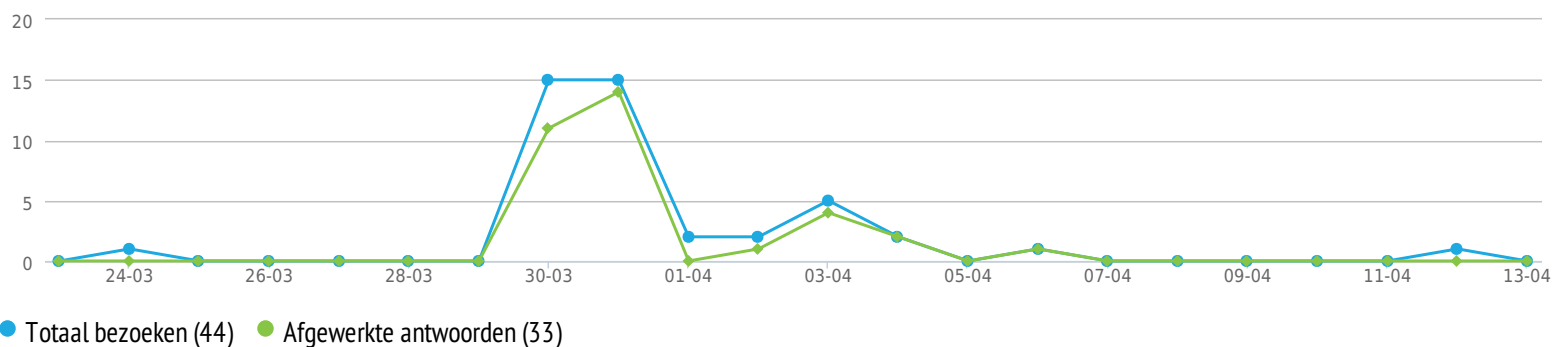

6e KOM'MIT en Werkgevers Service Punt Discudiner

Algemeen

	Enquête naam	6e KOM'MIT en Werkgevers Service Punt Discudiner
	Auteur	rob
	Taal	 Nederlands
	Enquête URL	https://www.surveio.com/survey/d/Z9R6V1C6T4Q4F6B3V
	Eerste antwoord	30-03-2017
	Laatste antwoord	06-04-2017
	Duur	8 dagen

Enquête bezoeken

44

Totaal bezoeken

33

Afgewerkte antwoorden

0

Onafgedane antwoorden

11

Slechts toont

75 %

Totale succespercentage

Bezoek Geschiedenis (30-03-2017 – 06-04-2017)

Totaal Bezoeken

Bezoek bronnen

Gemiddelde tijd voor voltooiing

- Slechts toont (25 %)
- Onvolledig (0 %)
- Voltooid (75 %)