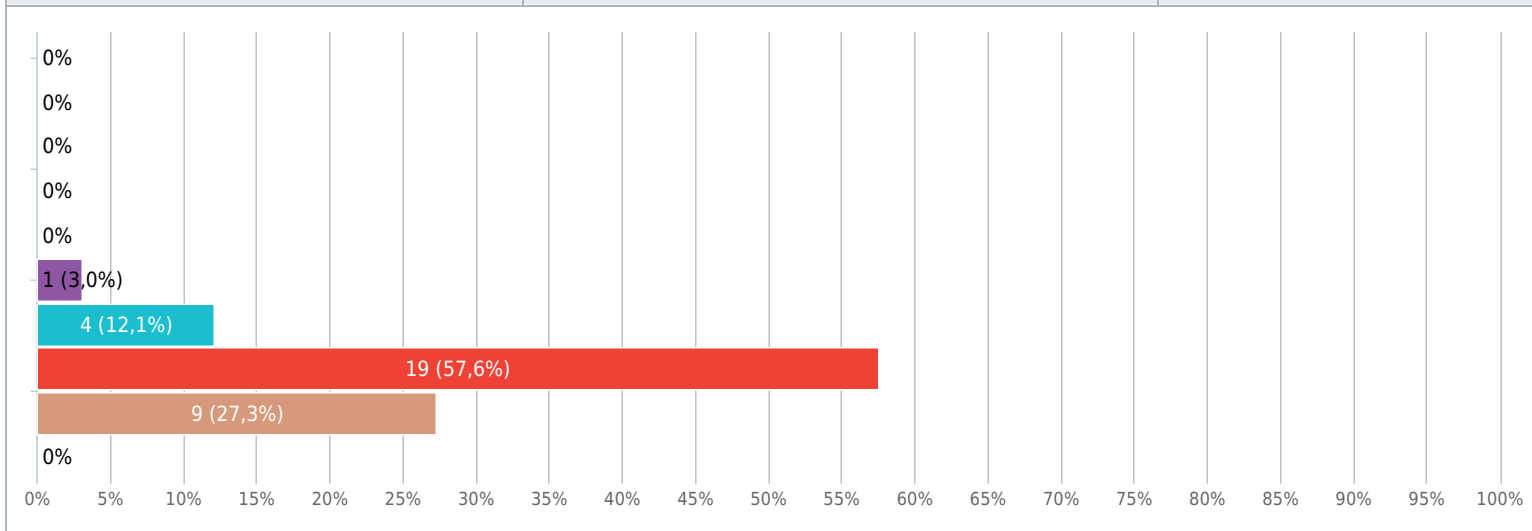

Slechts toont

75 %

Totale succespercentage

Bezoek Geschiedenis (30-03-2017 – 06-04-2017)

Totaal Bezoeken

Bezoek bronnen

Gemiddelde tijd voor voltooiing

- Slechts toont (25 %)
- Onvolledig (0 %)
- Voltooid (75 %)

- Uitnodiging e-mail (100 %)

- <1 min. (18,2 %)
- 1-2 min. (60,6 %)
- 2-5 min. (18,2 %)
- >60 min. (3,0 %)

Resultaten

Wat is uw algemeen oordeel over het 6de KOM'MIT/WSP jaardiner?

Enkele keuze, Antwoorden 33x, onbeantwoord 0x

Antwoord	Antwoorden	Ratio
1	0	0 %
2	0	0 %
3	0	0 %
4	0	0 %
5	0	0 %
6	1	3,0 %
7	4	12,1 %
8	19	57,6 %
9	9	27,3 %
10	0	0 %

Wat is uw mening over het welkomstwoord van mevrouw Astrid Verblakt (wethouder Sittard-Geleen)?