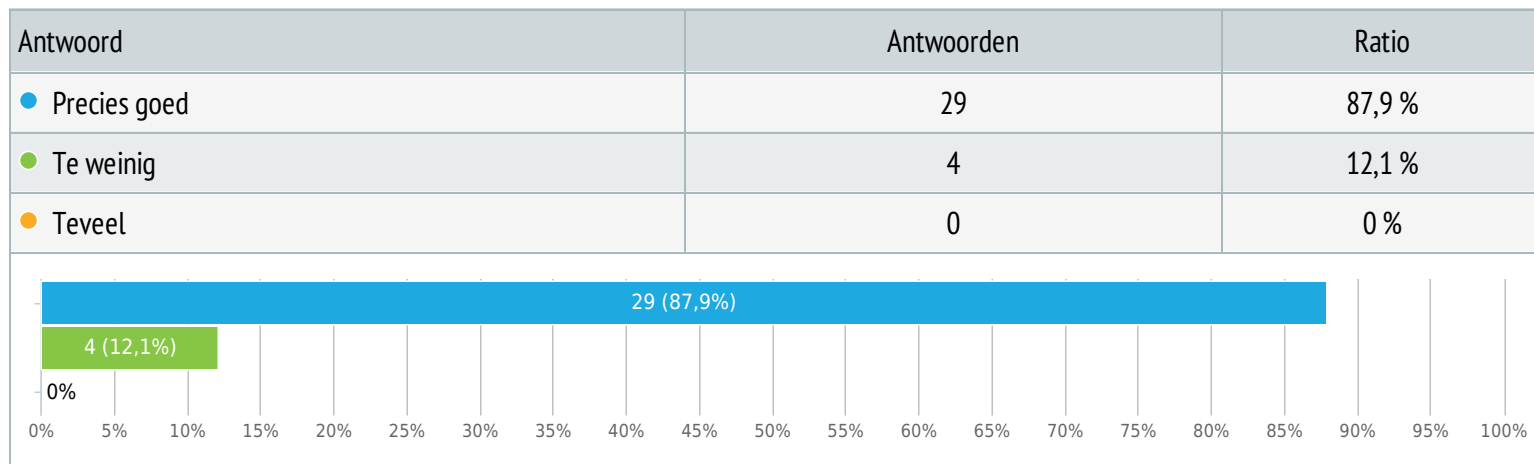

Ik heb voldoende netwerkmogelijkheden gehad?

Enkele keuze, Antwoorden 33x, onbeantwoord 0x