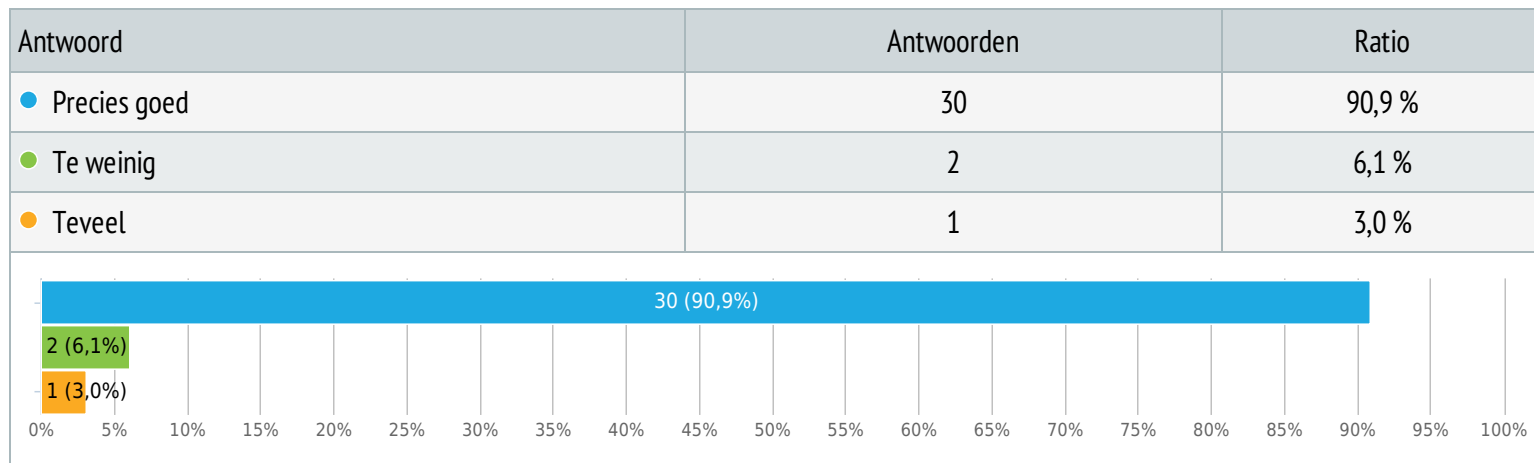

Antwoord	Antwoorden	Ratio
1	0	0 %
2	0	0 %
3	0	0 %
4	0	0 %
5	0	0 %
6	0	0 %
7	4	12,1 %
8	14	42,4 %
9	14	42,4 %
10	1	3,0 %

Wat is uw mening over het discudiner?

Enkele keuze, Antwoorden 33x, onbeantwoord 0x

Antwoord	Antwoorden	Ratio
1	0	0 %
2	0	0 %
3	0	0 %
4	0	0 %
5	0	0 %
6	2	6,1 %
7	6	18,2 %
8	13	39,4 %
9	10	30,3 %
10	2	6,1 %

Wat is uw mening over het catering personeel van Vixia bv?

Enkele keuze, Antwoorden 33x, onbeantwoord 0x

Antwoord	Antwoorden	Ratio
1	0	0 %
2	0	0 %
3	0	0 %
4	0	0 %
5	0	0 %
6	2	6,1 %
7	2	6,1 %
8	8	24,2 %
9	13	39,4 %
10	8	24,2 %

Het MVO gehalte is hoog genoeg?

Enkele keuze, Antwoorden 33x, onbeantwoord 0x

Ik heb voldoende netwerkmogelijkheden gehad?