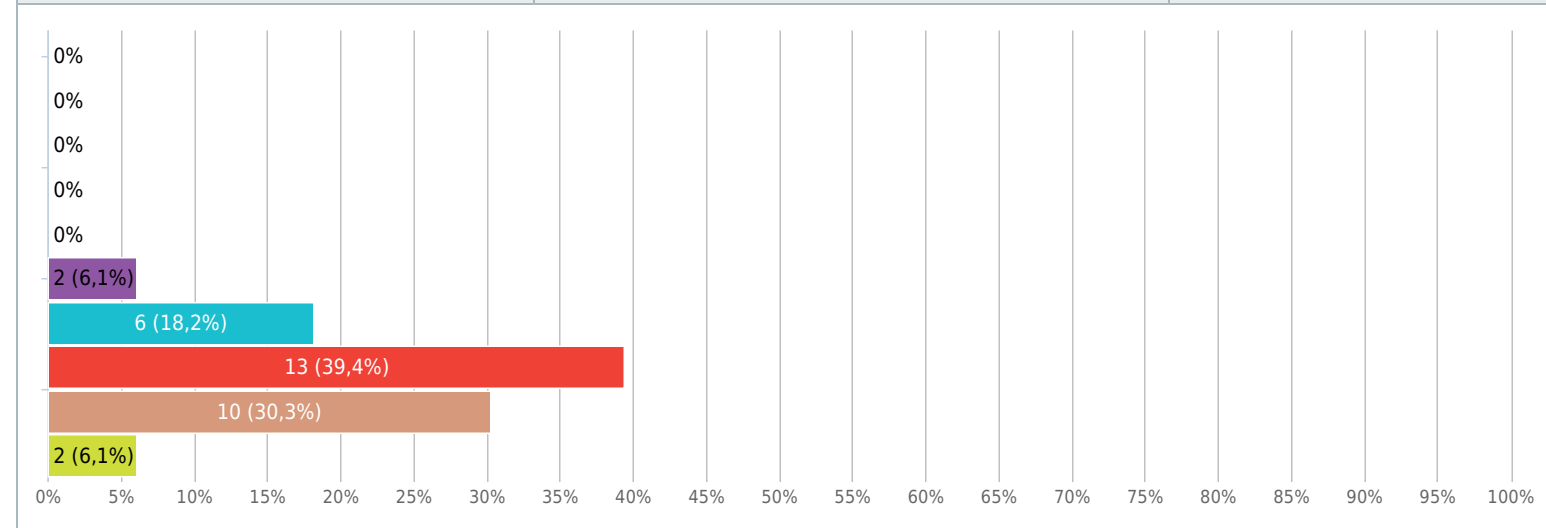

Wat is uw mening over het discudiner?

Enkele keuze, Antwoorden 33x, onbeantwoord 0x

Antwoord	Antwoorden	Ratio
1	0	0 %
2	0	0 %
3	0	0 %
4	0	0 %
5	0	0 %
6	2	6,1 %
7	6	18,2 %
8	13	39,4 %
9	10	30,3 %
10	2	6,1 %