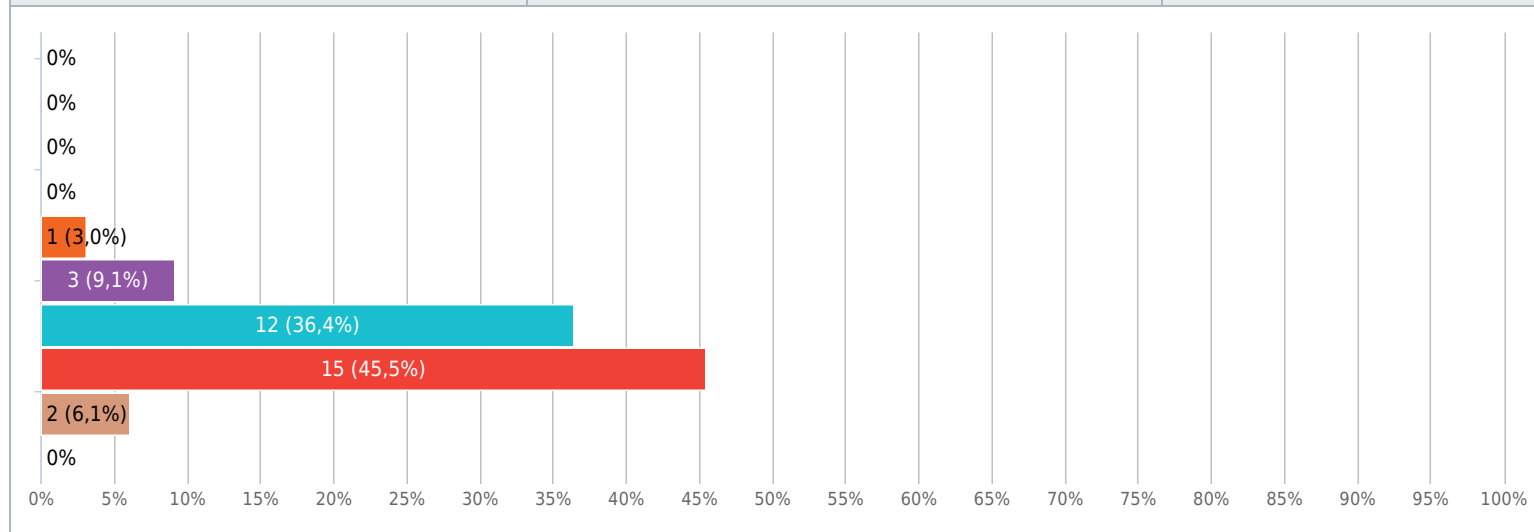

Enkele keuze, Antwoorden 33x, onbeantwoord 0x

Antwoord	Antwoorden	Ratio
1	0	0 %
2	1	3,0 %
3	0	0 %
4	0	0 %
5	2	6,1 %
6	5	15,2 %
7	14	42,4 %
8	8	24,2 %
9	3	9,1 %
10	0	0 %

Wat is uw mening over Harry Lempens (directeur Rabobank Westelijke Mijnstreek)?

Enkele keuze, Antwoorden 33x, onbeantwoord 0x

Antwoord	Antwoorden	Ratio
1	0	0 %
2	0	0 %
3	0	0 %
4	0	0 %
5	0	0 %
6	0	0 %
7	14	42,4 %
8	17	51,5 %
9	1	3,0 %
10	1	3,0 %

Wat is uw mening over Gerald Ahn (arbeidsmarktadviseur UWV WERKbedrijf)?

Enkele keuze, Antwoorden 33x, onbeantwoord 0x

Antwoord	Antwoorden	Ratio
1	0	0 %
2	0	0 %
3	0	0 %
4	0	0 %
5	1	3,0 %
6	3	9,1 %
7	12	36,4 %
8	15	45,5 %
9	2	6,1 %
10	0	0 %

Wat is uw mening over de dagvoorzitter Vivian Lataster?