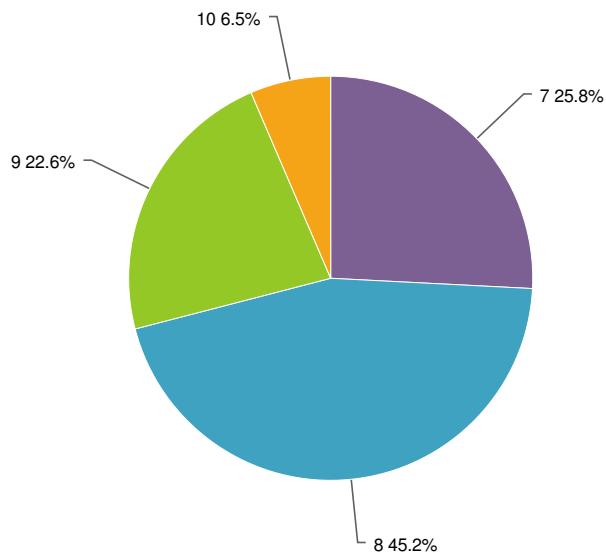

1. Wat is uw algemeen oordeel over het 5de KOM'MIT zomerevenement?

Value	Percent	Count
7	25.8%	8
8	45.2%	14
9	22.6%	7
10	6.5%	2
Total		31

Statistics	
Total Responses	31
Average	8.1
Min	7.0
Max	10.0

2. Wat is uw mening over de presentatie van de heer Ton Mans?

Value	Percent	Count	Statistics
6	16.1%	5	Total Responses 31
7	22.6%	7	Average 7.5
8	51.6%	16	Min 6.0
9	9.7%	3	Max 9.0
Total		31	

3. Wat is uw mening over de presentatie van de heer Koerhuis?

Value	Percent	Count
5	9.7%	3
6	41.9%	13
7	25.8%	8
8	19.4%	6
10	3.2%	1
Total		31