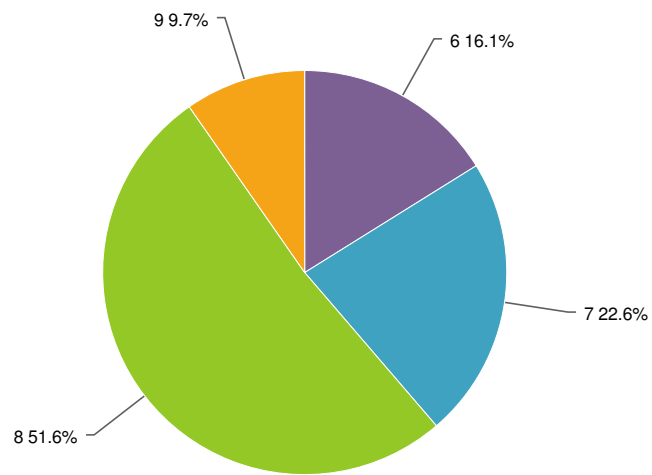

1. Wat is uw algemeen oordeel over het 5de KOM'MIT zomerevenement?

Value	Percent	Count
7	25.8%	8
8	45.2%	14
9	22.6%	7
10	6.5%	2
Total		31

Statistics	
Total Responses	31
Average	8.1
Min	7.0
Max	10.0

2. Wat is uw mening over de presentatie van de heer Ton Mans?

Value	Percent	Count	Statistics
6	16.1%	5	Total Responses 31
7	22.6%	7	Average 7.5
8	51.6%	16	Min 6.0
9	9.7%	3	Max 9.0
Total		31	

3. Wat is uw mening over de presentatie van de heer Koerhuis?

Value	Percent	Count
5	9.7%	3
6	41.9%	13
7	25.8%	8
8	19.4%	6
10	3.2%	1
Total		31