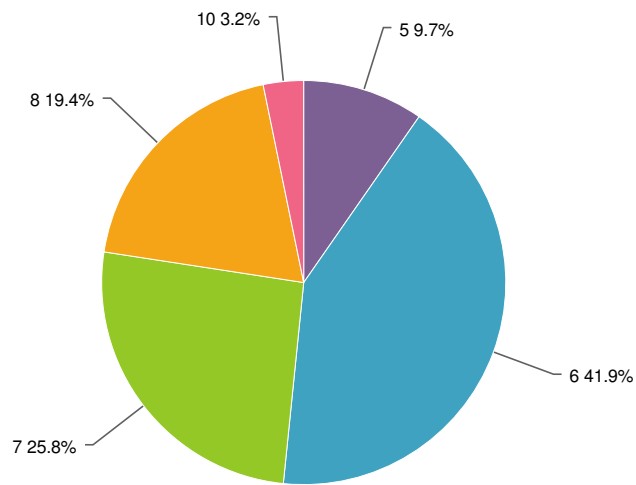

1. Wat is uw algemeen oordeel over het 5de KOM'MIT zomerevenement?

Value	Percent	Count
7	25.8%	8
8	45.2%	14
9	22.6%	7
10	6.5%	2
Total		31

Statistics	
Total Responses	31
Average	8.1
Min	7.0
Max	10.0

2. Wat is uw mening over de presentatie van de heer Ton Mans?

Value	Percent	Count	Statistics
6	16.1%	5	Total Responses 31
7	22.6%	7	Average 7.5
8	51.6%	16	Min 6.0
9	9.7%	3	Max 9.0
Total		31	

3. Wat is uw mening over de presentatie van de heer Koerhuis?

Value	Percent	Count
5	9.7%	3
6	41.9%	13
7	25.8%	8
8	19.4%	6
10	3.2%	1
Total		31