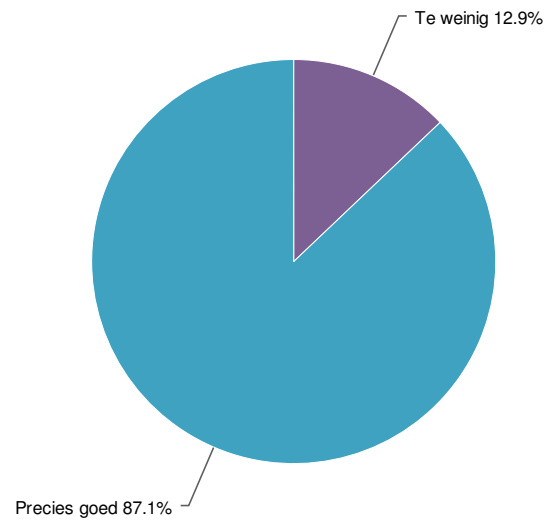

12. Ik heb voldoende netwerk mogelijkheden gehad

Te weinig	12.9%		4
Precies goed	87.1%		27
Total			31

Statistics

Total Responses 31