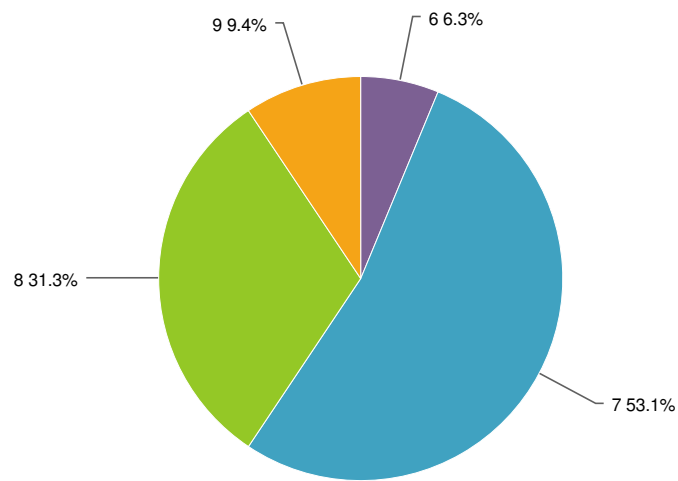

**Statistics**

Total Responses	32
Average	7.8
Min	6.0
Max	9.0

6. Wat is uw mening over de 3 videopresentaties van de genomineerde bedrijven?

7	15.6%		5
8	50.0%		16
9	28.1%		9
10	6.3%		2
Total			32

**Statistics**

Total Responses	32
Average	8.3
Min	7.0
Max	10.0

7. Wat is uw mening over de presentatie van de voorzitter van de jury, Sjaar Cox?

6	6.3%		2
7	53.1%		17
8	31.3%		10
9	9.4%		3
Total			32

**Statistics**

Total Responses	32
Average	7.4
Min	6.0
Max	9.0