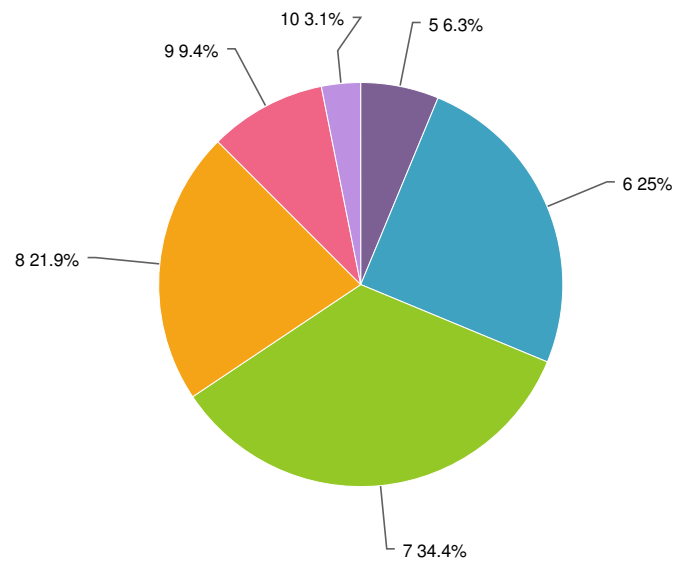

2. Wat is uw mening over de presentatie van Evert Jelle van de Ven, directeur Vixia?

5	6.3%		2
6	25.0%		8
7	34.4%		11
8	21.9%		7
9	9.4%		3
10	3.1%		1
Total			32

Statistics

Total Responses	32
Average	7.1
Min	5.0
Max	10.0