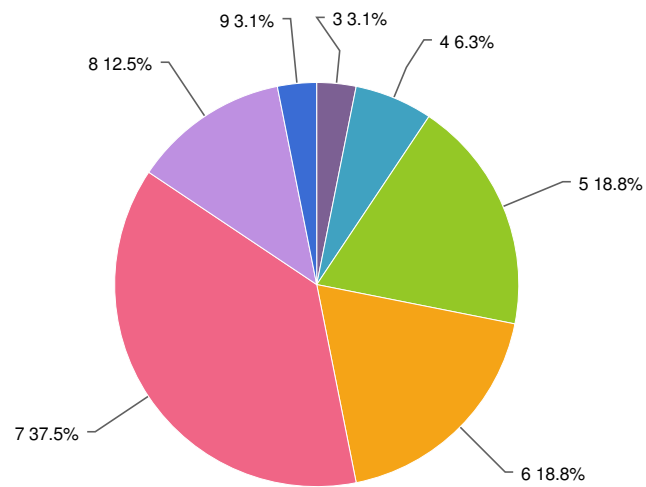

## 2. Wat is uw mening over de presentatie van Evert Jelle van de Ven, directeur Vixia?

5	6.3%		2
6	25.0%		8
7	34.4%		11
8	21.9%		7
9	9.4%		3
10	3.1%		1
Total			32

### 3. Wat is uw mening over de presentatie van Tom Francken, Desso BV?

3	3.1%	<div style="width: 3.1%;"></div>	1
4	6.3%	<div style="width: 6.3%;"></div>	2
5	18.8%	<div style="width: 18.8%;"></div>	6
6	18.8%	<div style="width: 18.8%;"></div>	6
7	37.5%	<div style="width: 37.5%;"></div>	12
8	12.5%	<div style="width: 12.5%;"></div>	4
9	3.1%	<div style="width: 3.1%;"></div>	1
Total			32