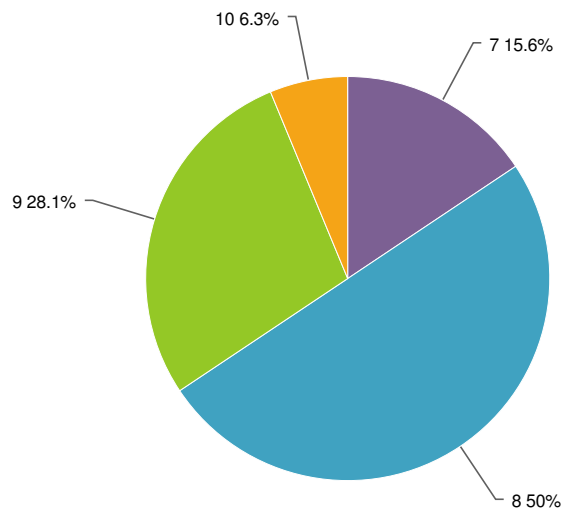

6. Wat is uw mening over de 3 videopresentaties van de genomineerde bedrijven?

7	15.6%		5
8	50.0%		16
9	28.1%		9
10	6.3%		2
Total			32

Statistics

Total Responses	32
Average	8.3
Min	7.0
Max	10.0