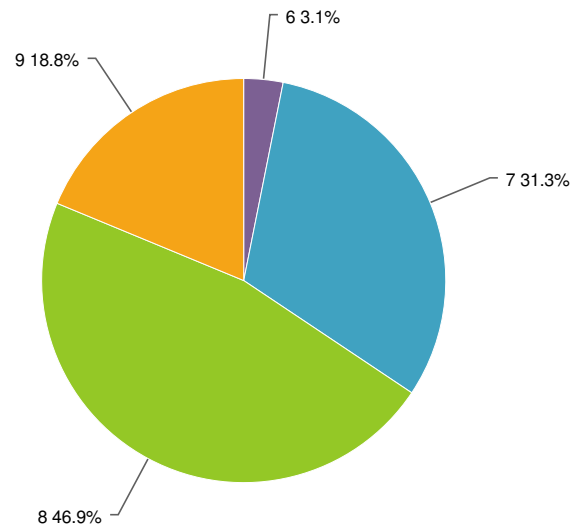

5. Wat is uw mening over de rondetafeldiscussie met de drie finalisten Kom'mit MVO award?

6	3.1%		1
7	31.3%		10
8	46.9%		15
9	18.8%		6
Total			32

Statistics

Total Responses	32
Average	7.8
Min	6.0
Max	9.0