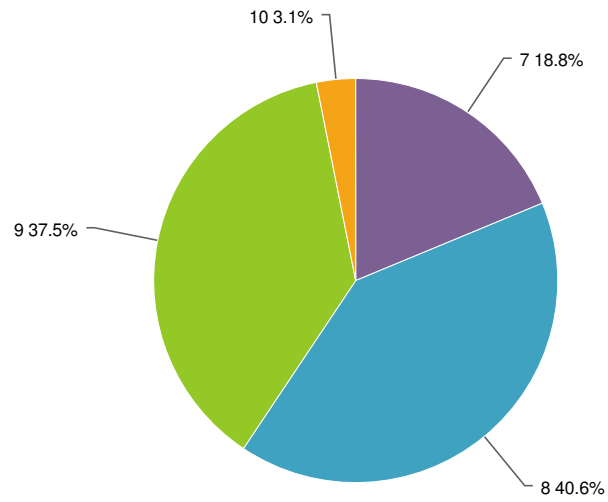

### 3. Wat is uw mening over de presentatie van Tom Francken, Desso BV?

3	3.1%	<div style="width: 3.1%;"></div>	1
4	6.3%	<div style="width: 6.3%;"></div>	2
5	18.8%	<div style="width: 18.8%;"></div>	6
6	18.8%	<div style="width: 18.8%;"></div>	6
7	37.5%	<div style="width: 37.5%;"></div>	12
8	12.5%	<div style="width: 12.5%;"></div>	4
9	3.1%	<div style="width: 3.1%;"></div>	1
Total			32

#### 4. Wat is uw mening over dagvoorzitter Simone van Trier?

7	18.8%		6
8	40.6%		13
9	37.5%		12
10	3.1%		1
Total			32