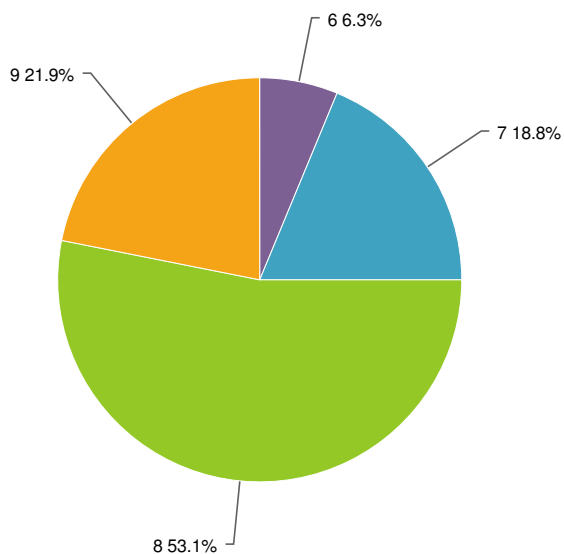

1. Wat is uw algemeen oordeel over het KOM'MIT Zomerevenement dat in het teken stond van Kom'mit Award Westelijke Mijnstreek?

6	6.3%		2
7	18.8%		6
8	53.1%		17
9	21.9%		7
Total			32