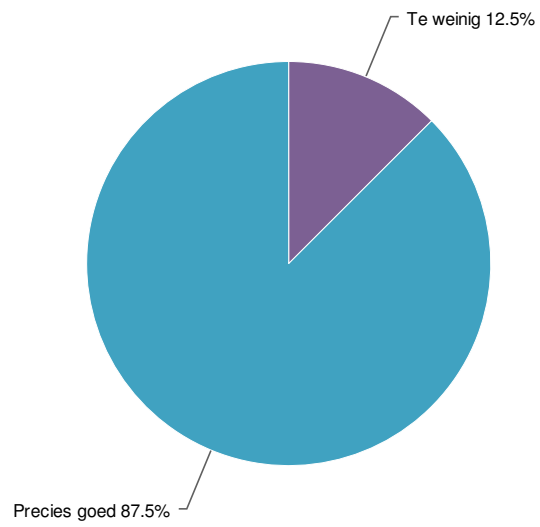

11. Het MVO gehalte is hoog genoeg

Te weinig	12.5%		4
Precies goed	87.5%		28
Total			32

Statistics

Total Responses 32