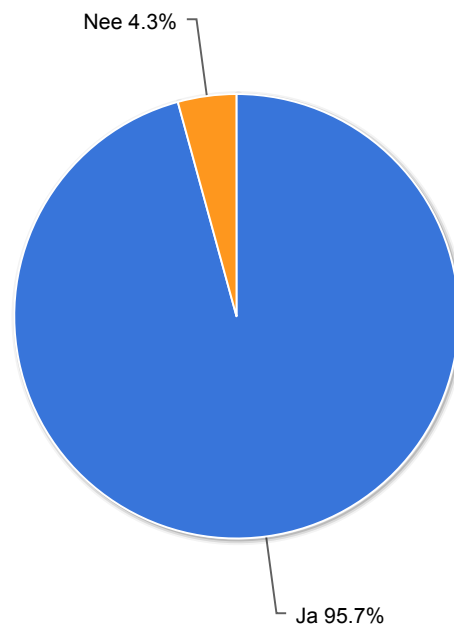

10. Zou u deelname aan het KOM'MIT platform ook aan anderen aanbevelen?

10. Zou u deelname aan het KOM'MIT platform ook aan anderen aanbevelen?

Value	Count	Percent %
Ja	45	95.7%
Nee	2	4.3%
Anders, namelijk...	0	0.0%

Statistics

Total Responses	47