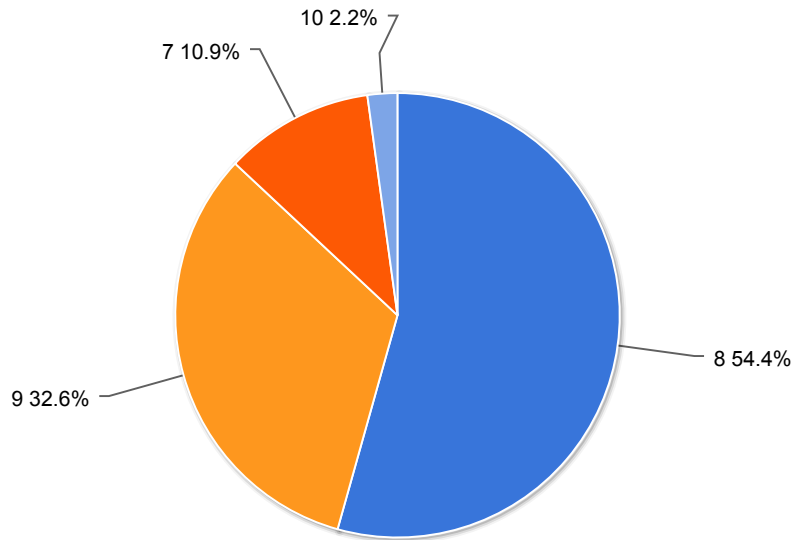

Statistics	
Total Responses	48
Sum	355.0
Avg.	7.4
StdDev	0.7
Max	9.0

4. Wat is uw oordeel over de presentatie van Adjiedj Bakas (Nederlands meeste invloedrijke trendwatcher)?

4. Wat is uw oordeel over de presentatie van Adjiedj Bakas (Nederlands meeste invloedrijke trendwatcher)?

### 5. Wat is uw mening over Kasteel Elsloo?