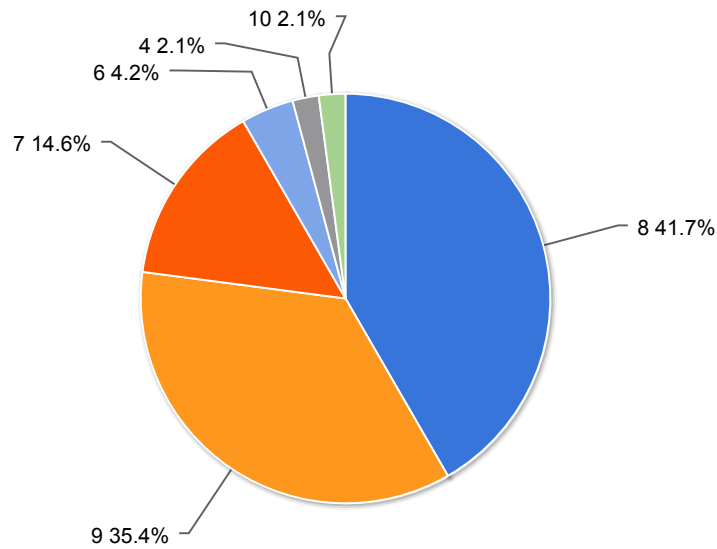

4. Wat is uw oordeel over de presentatie van Adjiedj Bakas (Nederlands meeste invloedrijke trendwatcher)?

4. Wat is uw oordeel over de presentatie van Adjiedj Bakas (Nederlands meeste invloedrijke trendwatcher)?

Value	Count	Percent %
8	20	41.7%
9	17	35.4%
7	7	14.6%
6	2	4.2%
4	1	2.1%
10	1	2.1%
5	0	0.0%
3	0	0.0%
2	0	0.0%
1	0	0.0%

Statistics	
Total Responses	48
Sum	388.0
Avg.	8.1
StdDev	1.0
Max	10.0