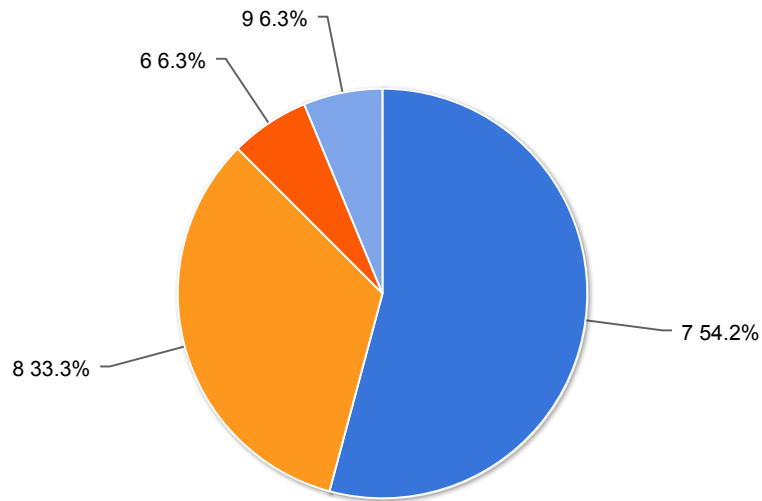

#### Statistics

Total Responses	48
Sum	376.0
Avg.	7.8
StdDev	0.8
Max	9.0

2. Wat is uw mening over de dagvoorzitter Ton Mans (voorzitter Stichting Kom'mit)?

2. Wat is uw mening over de dagvoorzitter Ton Mans (voorzitter Stichting Kom'mit)?

Value	Count	Percent %
8	29	60.4%
7	12	25.0%
9	5	10.4%
6	2	4.2%
5	0	0.0%
10	0	0.0%
4	0	0.0%
1	0	0.0%
2	0	0.0%
3	0	0.0%

Statistics	
Total Responses	48
Sum	373.0
Avg.	7.8
StdDev	0.7
Max	9.0

3. Wat is uw oordeel over de toespraak van Evert Jelle van de Ven (directeur Vixia bv)?