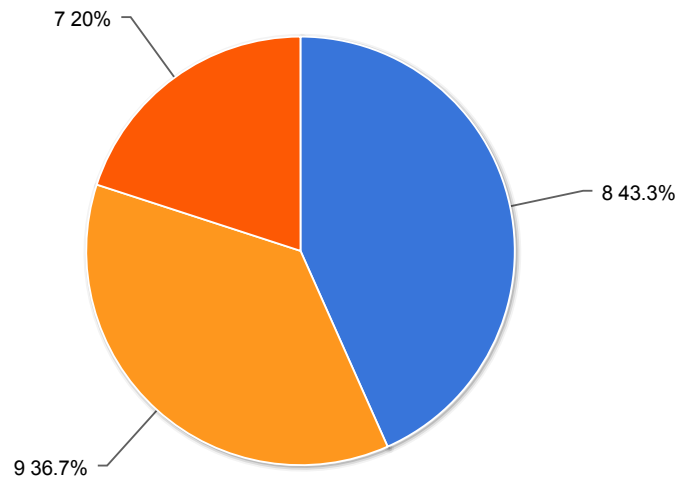

2. Wat is uw oordeel over dagvoorzitter Paul 't Lam?

2. Wat is uw oordeel over dagvoorzitter Paul 't Lam?

Value	Count	Percent %
8	13	43.3%
9	11	36.7%
7	6	20.0%
2	0	0.0%
1	0	0.0%
3	0	0.0%
6	0	0.0%
10	0	0.0%
5	0	0.0%
4	0	0.0%

Statistics	
Total Responses	30
Sum	245.0
Avg.	8.2
StdDev	0.7
Max	9.0