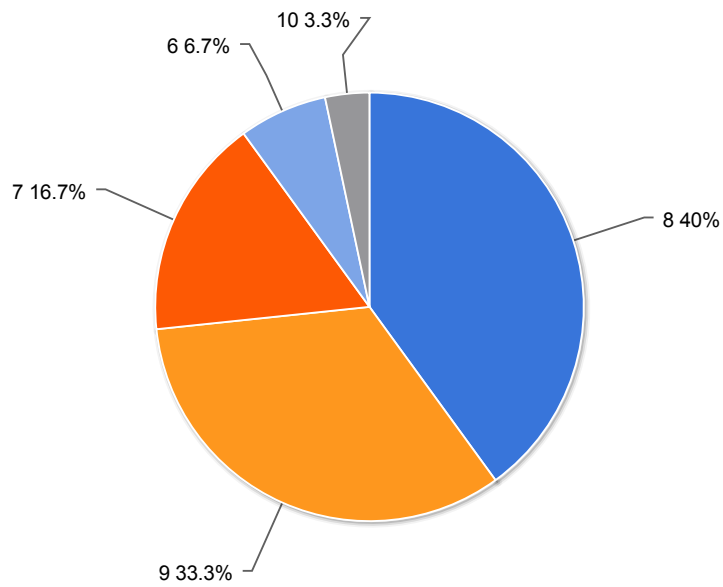

## 2. Wat is uw oordeel over dagvoorzitter Paul 't Lam?

### 3. Wat is uw oordeel over gastspreker Leen Zevenbergen?