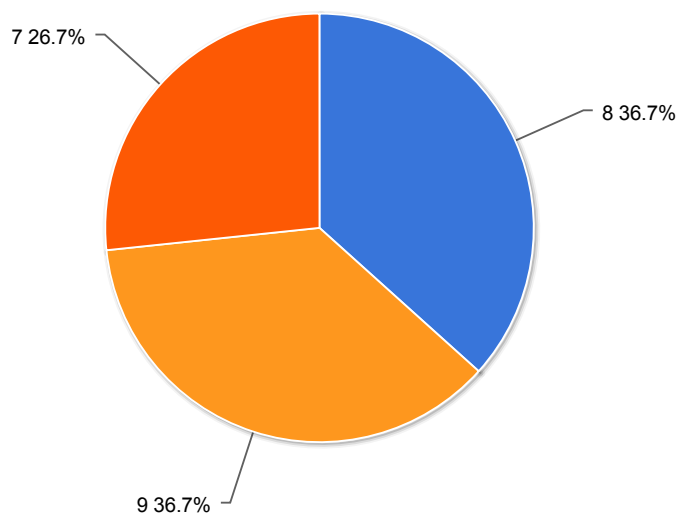

### 3. Wat is uw oordeel over gastspreker Leen Zevenbergen?

Value	Count	Percent %
8	12	40.0%
9	10	33.3%
7	5	16.7%
6	2	6.7%
10	1	3.3%
1	0	0.0%
2	0	0.0%
5	0	0.0%
4	0	0.0%
3	0	0.0%

Statistics	
Total Responses	30
Sum	243.0
Avg.	8.1
StdDev	0.9
Max	10.0

#### 4. Wat is uw oordeel over de discussiewandeling?

### 5. Wat is uw oordeel over de Biesenhof?