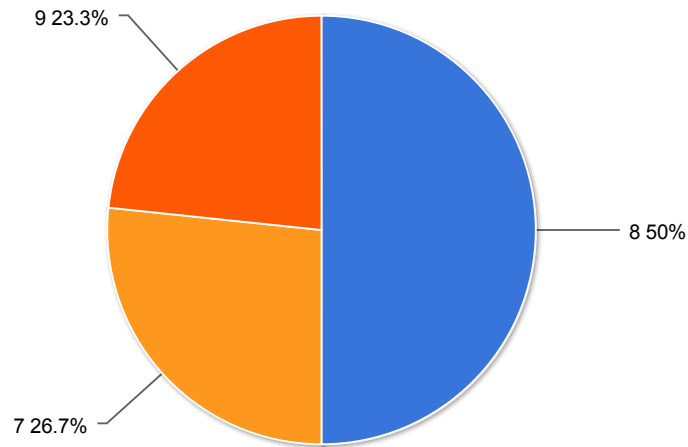

# Summary Report - 15 June 2013

Survey: Enquête KOM'MIT Zomerevenement 2013

## 1. Wat is uw algemeen oordeel over het tweede Kom'mit Zomerevenement?