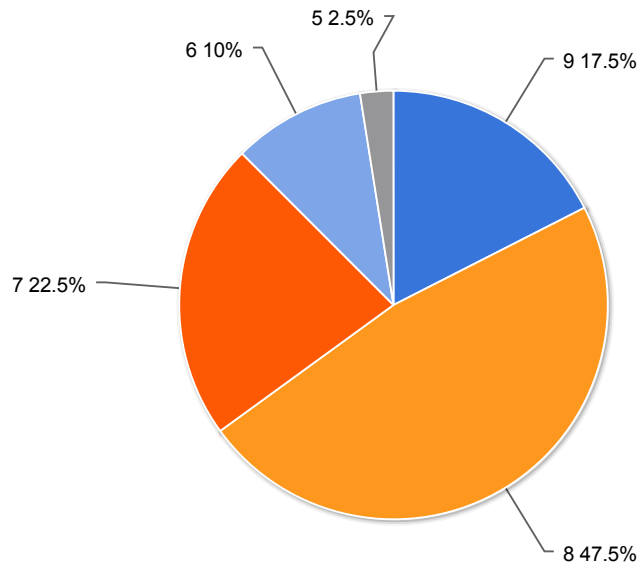

# Summary Report - 18 March 2013

Survey: Enquête KOM'MIT Jaardiner 2013 evenement

## 1. Wat is uw algemeen oordeel over het tweede KOM'MIT jaardiner?