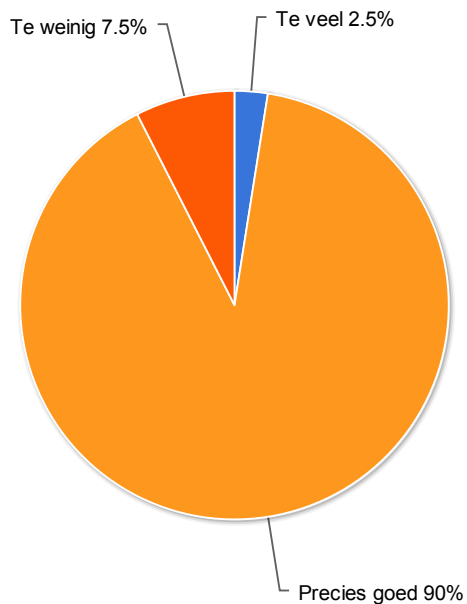

9. Ik heb voldoende netwerkmogelijkheden gehad

9. Ik heb voldoende netwerkmogelijkheden gehad

Value	Count	Percent %
Te veel	1	2.5%
Precies goed	36	90.0%
Te weinig	3	7.5%

Statistics	
Total Responses	40