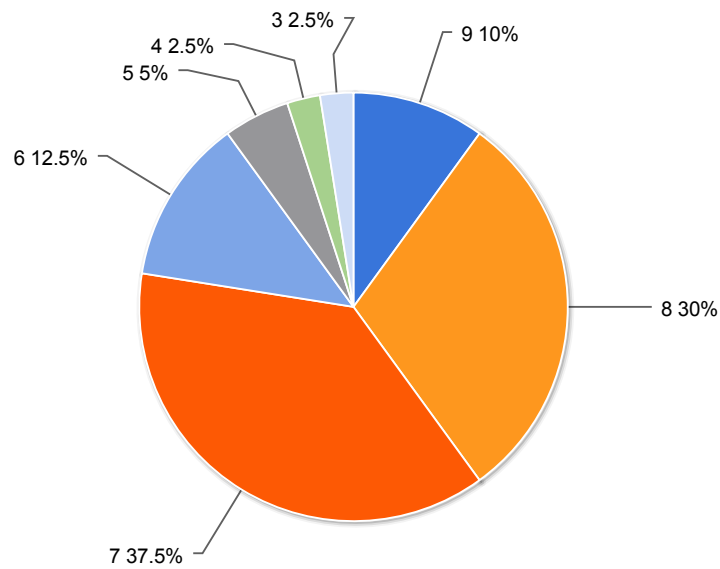

6. Wat is uw oordeel over het Walking Dinner?

6. Wat is uw oordeel over het Walking Dinner?

Value	Count	Percent %
10	0	0.0%
9	4	10.0%
8	12	30.0%
7	15	37.5%
6	5	12.5%
5	2	5.0%
4	1	2.5%
3	1	2.5%
2	0	0.0%
1	0	0.0%

Statistics	
Total Responses	40
Sum	284.0
Avg.	7.1
StdDev	1.3
Max	9.0