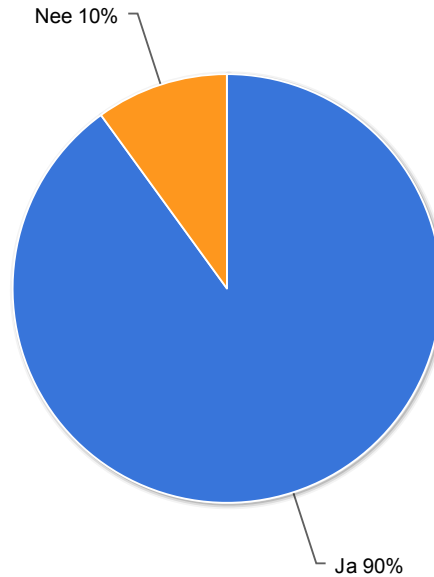

10. Zou u deelname aan het KOM'MIT platform ook aan anderen aanbevelen?

10. Zou u deelname aan het KOM'MIT platform ook aan anderen aanbevelen?

Value	Count	Percent %
Ja	36	90.0%
Nee	4	10.0%
Anders, namelijk...	0	0.0%

Statistics

Total Responses	40