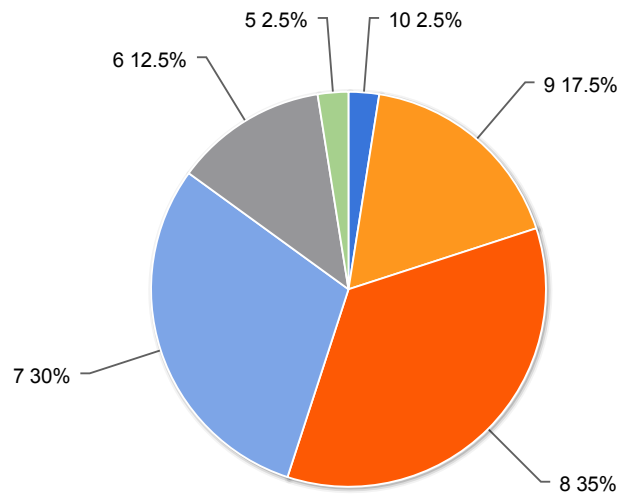

3. Wat is uw oordeel over de toespraak van Laurens Tuinhout (Directeur Sourcing & Sustainability PostNL)?

3. Wat is uw oordeel over de toespraak van Laurens Tuinhout (Directeur Sourcing & Sustainability PostNL)?

Value	Count	Percent %
10	1	2.5%
9	7	17.5%
8	14	35.0%
7	12	30.0%
6	5	12.5%
5	1	2.5%
4	0	0.0%
3	0	0.0%
2	0	0.0%
1	0	0.0%

Statistics	
Total Responses	40
Sum	304.0
Avg.	7.6
StdDev	1.1
Max	10.0