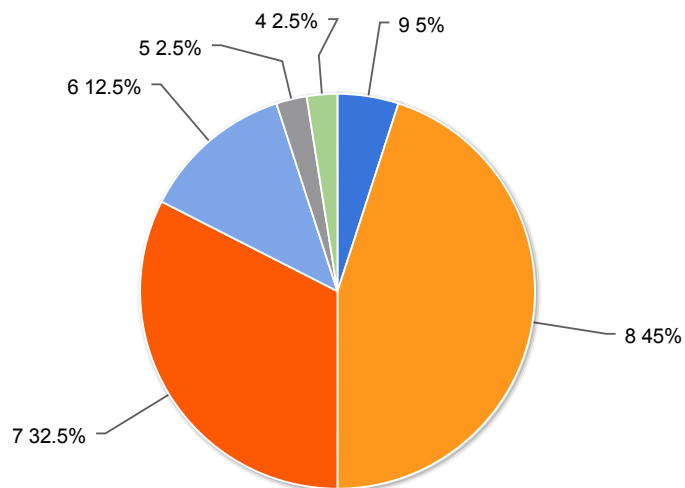

4. Wat is uw oordeel over de toespraak van Evert Jelle van de Ven (Directeur Vixia b.v.)?

4. Wat is uw oordeel over de toespraak van Evert Jelle van de Ven (Directeur Vixia b.v.)?

Value	Count	Percent %
10	0	0.0%
9	2	5.0%
8	18	45.0%
7	13	32.5%
6	5	12.5%
5	1	2.5%
4	1	2.5%
3	0	0.0%
2	0	0.0%
1	0	0.0%

Statistics	
Total Responses	40
Sum	292.0
Avg.	7.3
StdDev	1.0
Max	9.0